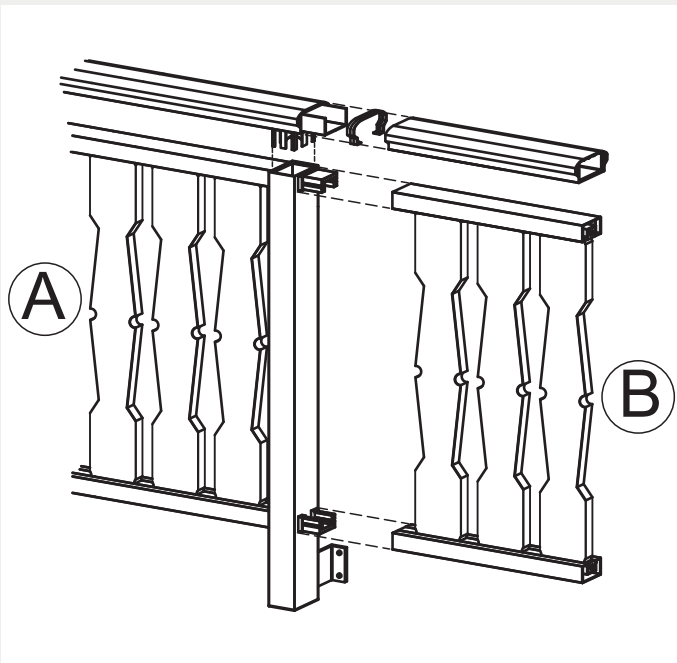

PARTICOLARE GIUNZIONE PANNELLO PARAPETTO