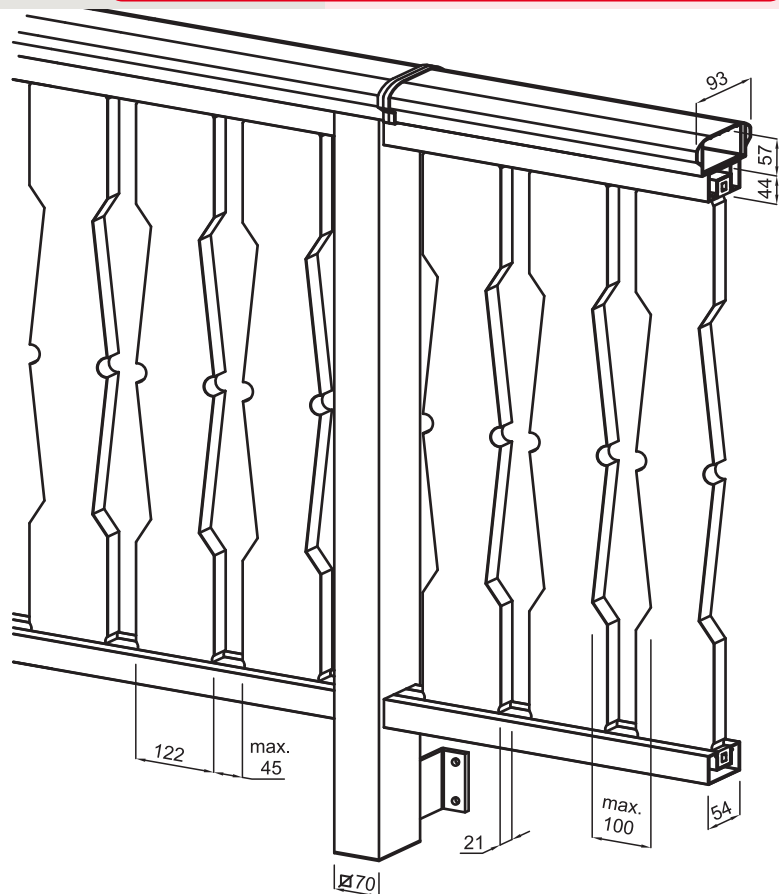

PARTICOLARE INTERSPAZIO