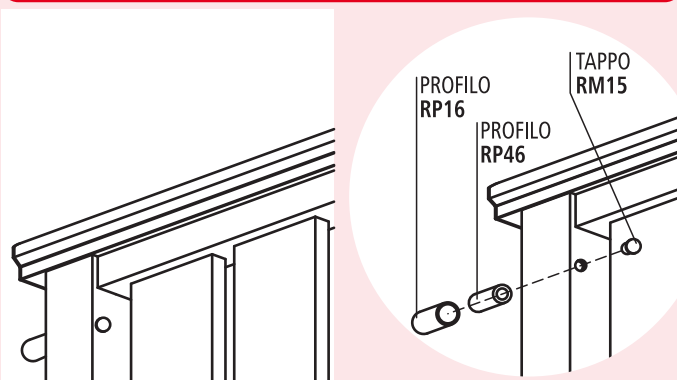

DESCRIZIONE TECNICA: Parapetto mod. ALICE 3

Il parapetto, assemblato su misura, ha le piantane poste ad interasse variabile ed è costituito da:

- corrimano ergonomico in PVC con rinforzo interno in Fe Zn sez. 70x50x1,5
- piantane in PVC dim. 70x70x2 con rinforzo interno in Fe Zn sez. 65x65x2
- traverse in doppio profilo di PVC di cui quello principale a U da 54x44x2 e il profilo distanziatore a scatto da inserire nella sede del precedente; quest'ultimo ha funzione di distanziare i verticali tra loro i quali sono trattenuti dalla sede del profilo a U. Il rinforzo interno del profilo principale è in Fe Zn a C da 50x40x2
- verticali in PVC o Eko Wood dim. 122x20 con profilo lavorato in 10 sagome standard (VEDI A PAGINA 98) oppure anche sagome a richiesta del cliente

DISPONIBILI

COPRISOLETTA
VEDI A PAGINA 88

● STANDARD e CON DECORO

NON DISPONIBILI

FIORIERA

TIPI DI FISSAGGIO A MURO CON DISTANZIALE

PARTICOLARE GIUNZIONE CORRIMANO

LEGENDA:

- | | |
|--|--|
| 1 piantana in PVC da 70x70x2 con rinforzo in Fe Zn da 65x65x2 | 5 giunto in Fe Zn codice RM07 |
| 2 viti autopercoranti da 4,2 x25 | 6 manicotto in PVC codice RM39 |
| 3 inserto in nylon codice RS40 | 7 corrimano in PVC sagomato con rinforzo in Fe Zn da 70x50x1,5 |
| 4 corrimano ergonomico in PVC con rinforzo in Fe Zn da 70x50x1,5 | 8 rondella in Acciaio inox diam. 6 |
| | 9 bullone in Acciaio inox M6 |