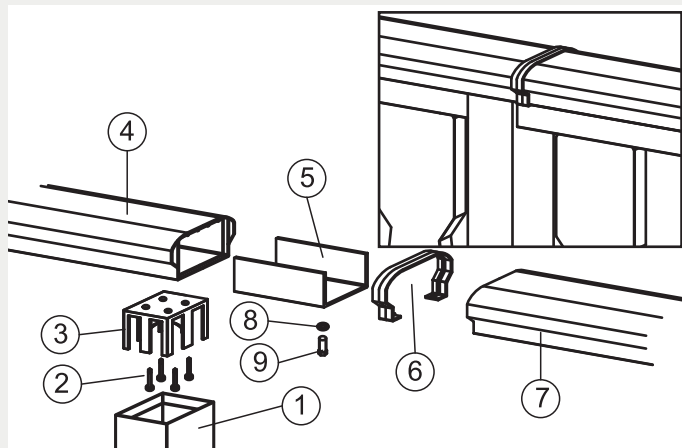

DESCRIZIONE TECNICA: Parapetto mod. ALICE 3

Il parapetto, assemblato su misura, ha le piantane poste ad interasse variabile ed è costituito da:

- corrimano ergonomico in PVC con rinforzo interno in Fe Zn sez. 70x50x1,5
- piantane in PVC dim. 70x70x2 con rinforzo interno in Fe Zn sez. 65x65x2
- traverse in doppio profilo di PVC di cui quello principale a U da 54x44x2 e il profilo distanziatore a scatto da inserire nella sede del precedente; quest'ultimo ha funzione di distanziare i verticali tra loro i quali sono trattenuti dalla sede del profilo a U. Il rinforzo interno del profilo principale è in Fe Zn a C da 50x40x2
- verticali in PVC o Eko Wood dim. 122x20 con profilo lavorato in 10 sagome standard (VEDI A PAGINA 98) oppure anche sagome a richiesta del cliente

DISPONIBILI

COPRISOLETTA
VEDI A PAGINA 88

● STANDARD e CON DECORO

NON DISPONIBILI

FIORIERA

TIPI DI FISSAGGIO A MURO CON DISTANZIALE

PARTICOLARE GIUNZIONE CORRIMANO

LEGENDA:

- | | |
|--|--|
| 1 piantana in PVC da 70x70x2 con rinforzo in Fe Zn da 65x65x2 | 5 giunto in Fe Zn codice RM07 |
| 2 viti autopercoranti da 4,2 x25 | 6 manicotto in PVC codice RM39 |
| 3 inserto in nylon codice RS40 | 7 corrimano in PVC sagomato con rinforzo in Fe Zn da 70x50x1,5 |
| 4 corrimano ergonomico in PVC con rinforzo in Fe Zn da 70x50x1,5 | 8 rondella in Acciaio inox diam. 6 |
| | 9 bullone in Acciaio inox M6 |